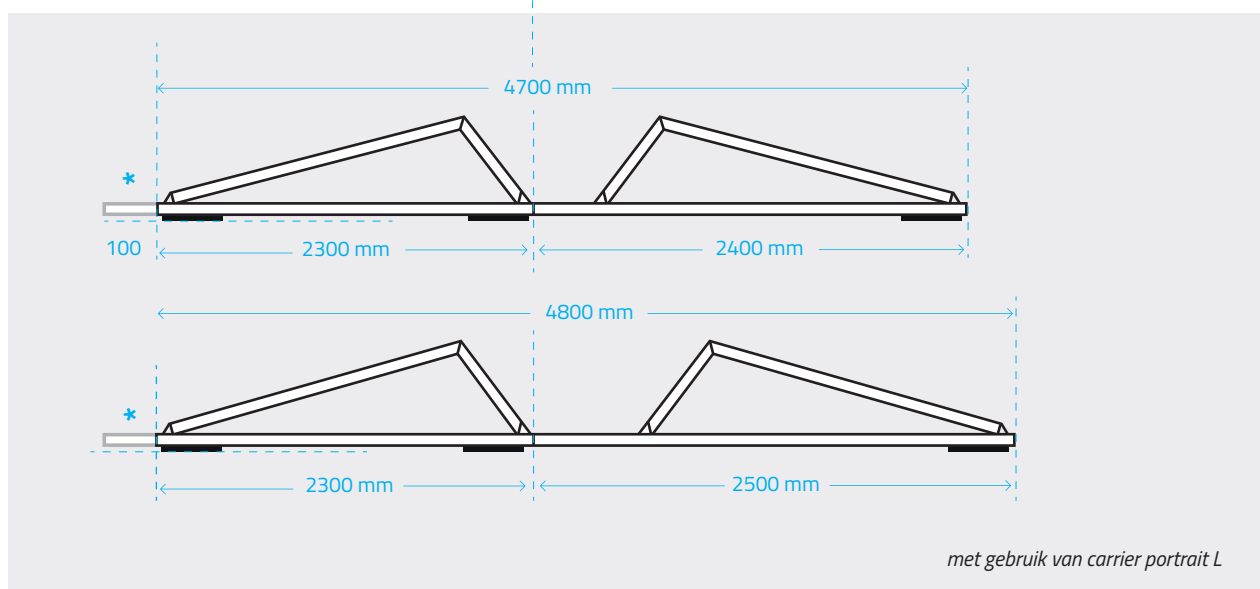

# Maatoverzicht Sunbeam Nova Symmetrical Portrait Systemen

\* Optioneel: looppad (+ 100 mm)