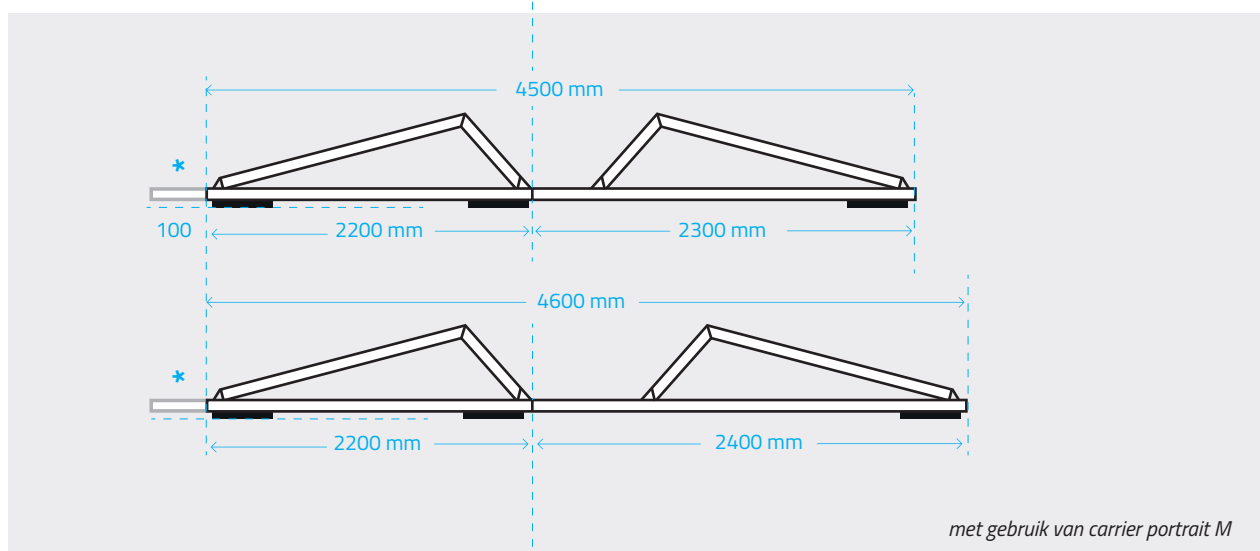

# Maatoverzicht Sunbeam Nova Symmetrical Portrait Systemen

\* Optioneel: looppad (+ 100 mm)