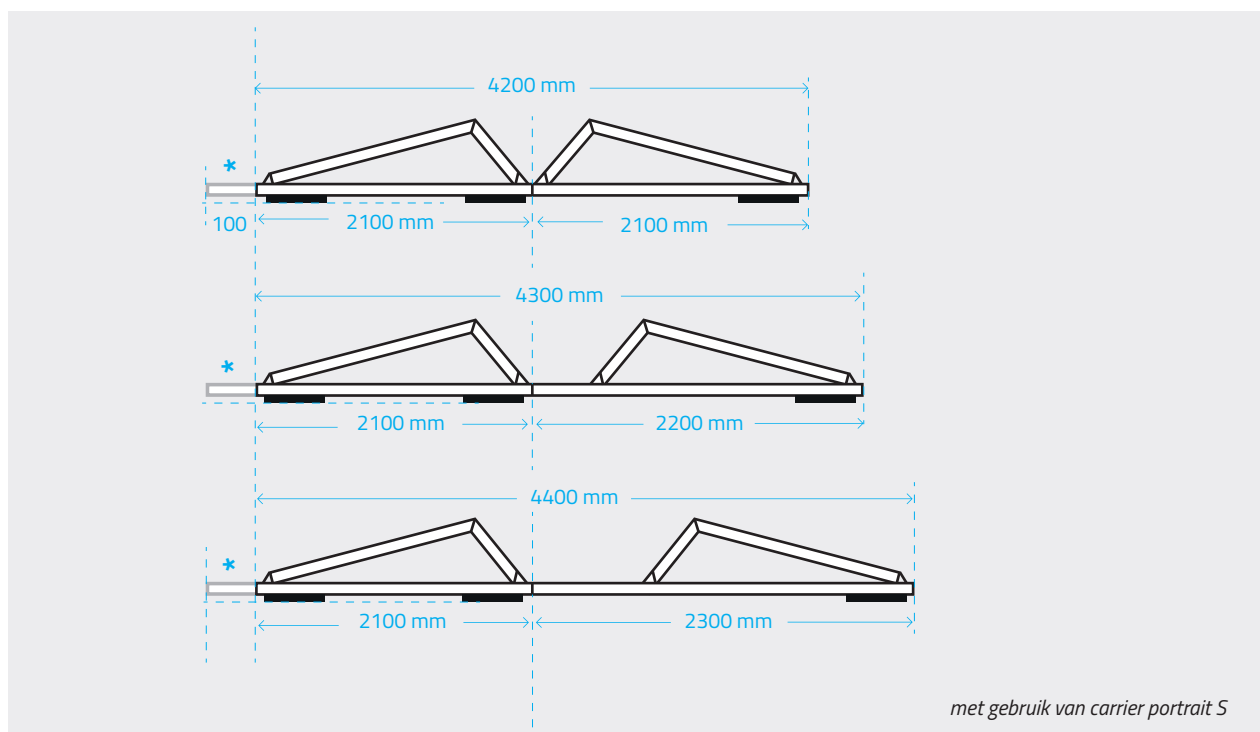

# Maatoverzicht Sunbeam Nova Symmetrical Portrait Systemen

\* Optioneel: looppad (+ 100 mm)