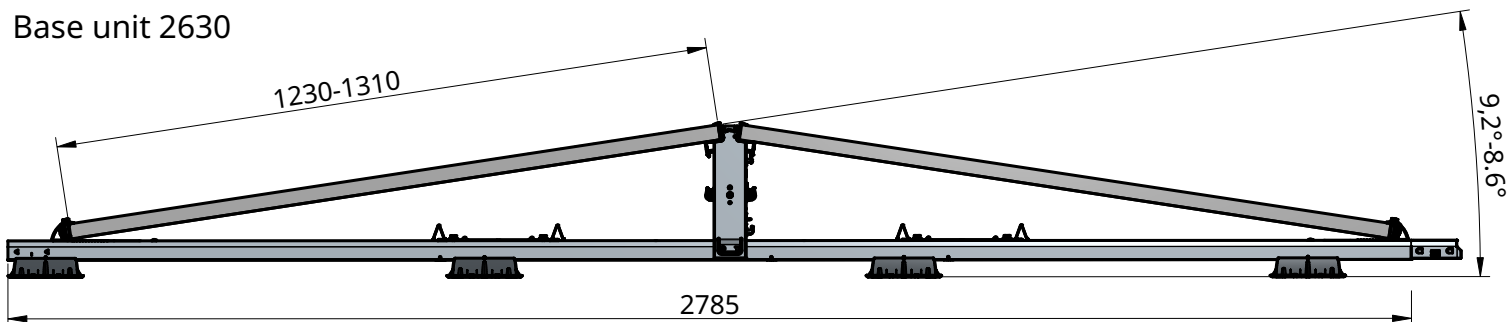

Sunbeam SUPRA

Base unit configurations
and module width ranges

Base Unit 2300

Base unit 2460

Base unit 2630

Base unit 2785

Vers 1.0