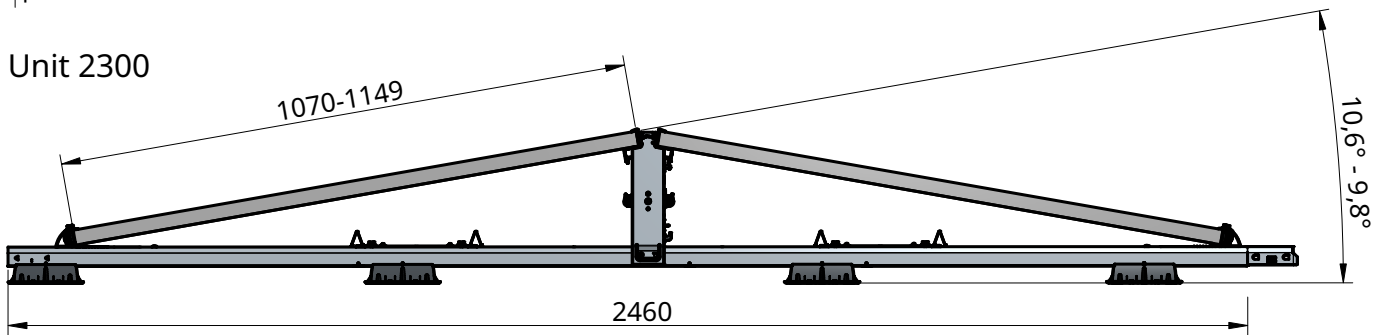

Sunbeam SUPRA

Base unit configurations
and module width ranges

Base Unit 2300

Base unit 2460

Base unit 2630

Base unit 2785

Vers 1.0