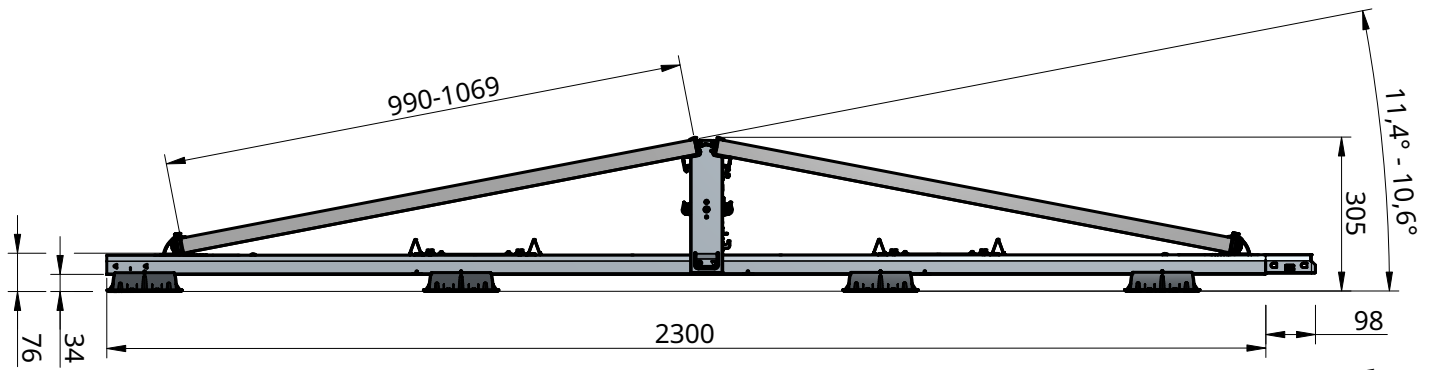

Sunbeam SUPRA

Base unit configurations
and module width ranges

Base Unit 2300

Base unit 2460

Base unit 2630

Base unit 2785

Vers 1.0