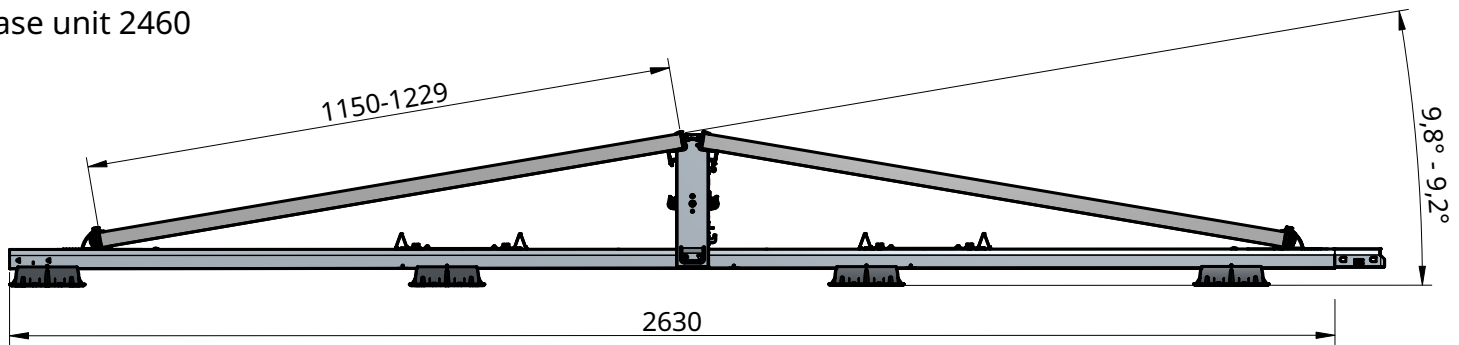

Sunbeam SUPRA

Base unit configurations
and module width ranges

Base Unit 2300

Base unit 2460

Base unit 2630

Base unit 2785

Vers 1.0