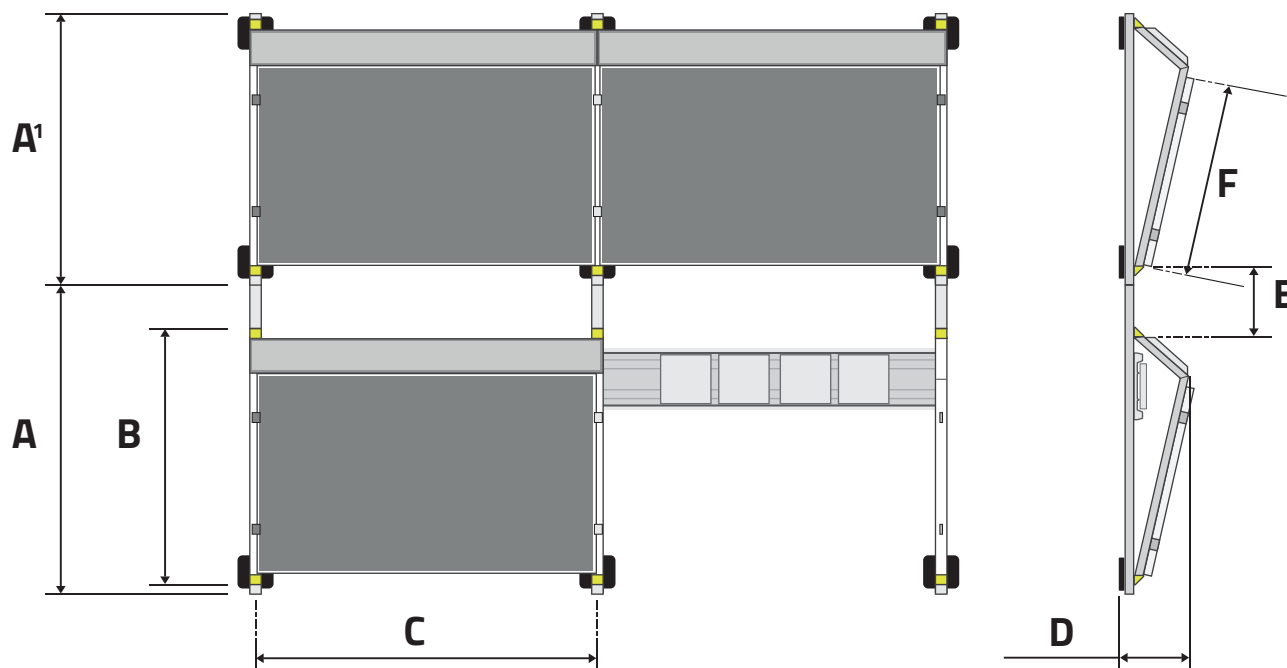

Sunbeam Afmetingen systemen Universal

Sunbeam Type	A: (Base unit)	B: (Carrier)	C: (mm)	D: (mm)	E: (Looppad)	F: (Paneelbreedte)	(Paneelhoek°)
Universal 1300 M	1300 mm	Medium	Paneel +10	306	150 mm	max. 1105 mm*	12°
Universal 1500 M	1500 mm	Medium	Paneel +10	306	350 mm	max. 1105 mm*	12°
Universal 1500 L	1500 mm	Large	Paneel +10	328	225 mm	max. 1205 mm**	12°
Universal 1700 M	1700 mm	Medium	Paneel +10	306	550 mm	max. 1105 mm*	12°
Universal 1700 L	1700 mm	Large	Paneel +10	328	425 mm	max. 1205 mm**	12°
Universal Eindstuk M	1270 mm (A')	Medium	Paneel +10	306	NVT	max. 1105 mm*	12°
Universal Eindstuk L	1395 mm (A')	Large	Paneel +10	328	NVT	max. 1205 mm**	12°

Sunbeam Afmetingen systemen Symmetrical

Sunbeam Type	A: (Base unit)	B: (Carrier)	C: (mm)	D: (mm)	E: (Looppad)	F: (Paneelbreedte)	(Paneelhoek°)
Symmetrical 2100 S	2100 mm	Small	Paneel +10	272	110 mm	max. 1005 mm	10°
Symmetrical 2200 S	2200 mm	Small	Paneel +10	272	210 mm	max. 1005 mm	10°
Symmetrical 2200 M	2200 mm	Medium	Paneel +10	281	110 mm	max. 1055 mm	10°
Symmetrical 2300 S	2300 mm	Small	Paneel +10	272	310 mm	max. 1005 mm	10°
Symmetrical 2300 M	2300 mm	Medium	Paneel +10	281	210 mm	max. 1055 mm	10°
Symmetrical 2300 L	2300 mm	Large	Paneel +10	290	110 mm	max. 1105 mm	10°
Symmetrical 2400 M	2400 mm	Medium	Paneel +10	281	310 mm	max. 1055 mm	10°
Symmetrical 2400 L	2400 mm	Large	Paneel +10	290	210 mm	max. 1105 mm	10°
Symmetrical 2400 XL	2400 mm	Extra Large	Paneel +10	299	110 mm	max. 1155 mm	10°
Symmetrical 2500 L	2500 mm	Large	Paneel +10	290	310 mm	max. 1105 mm	10°
Symmetrical 2500 XL	2500 mm	Extra Large	Paneel +10	299	210 mm	max. 1155 mm	10°
Symmetrical 2500 XXL	2500 mm	XXL	Paneel +10	308	110 mm	max. 1205 mm	10°