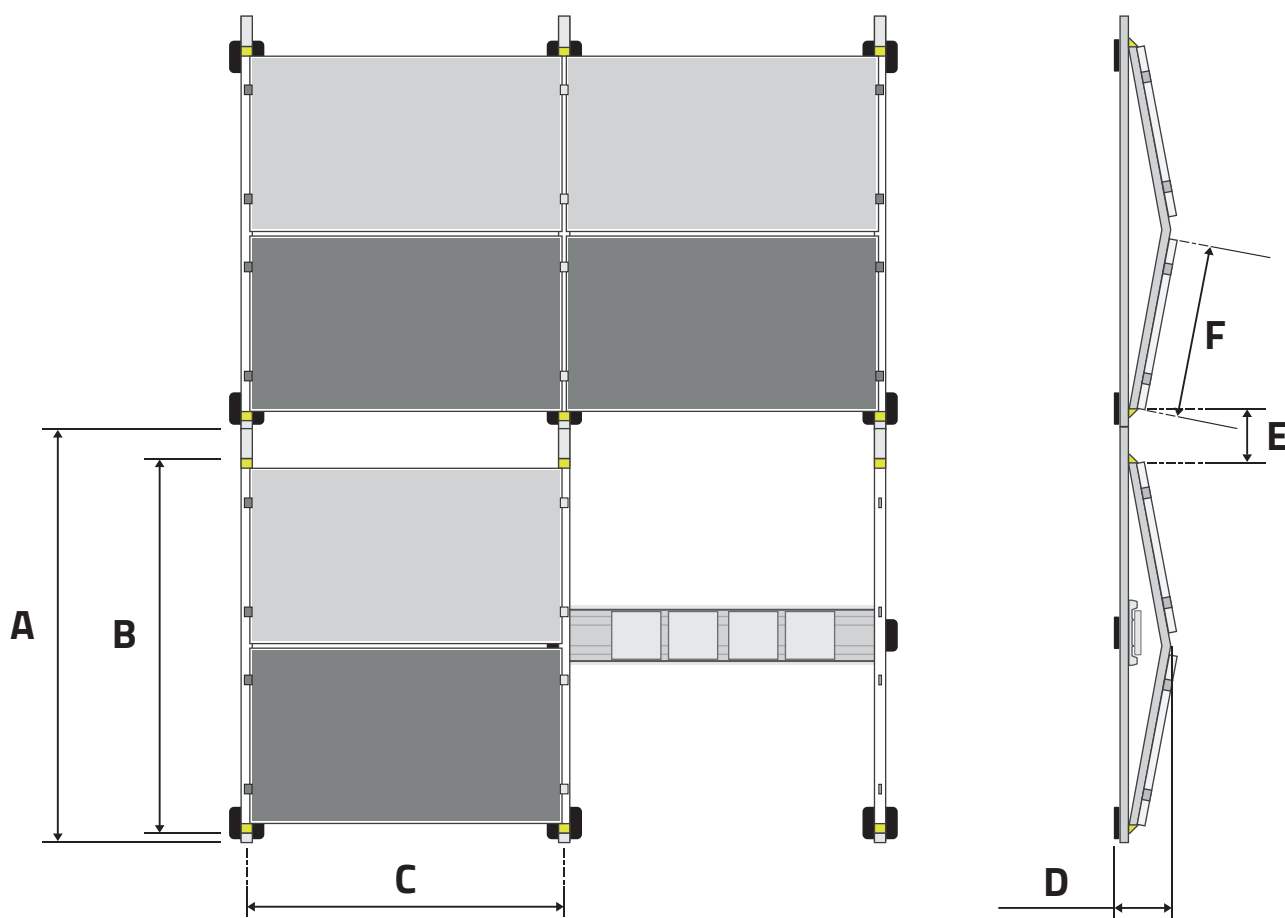

Sunbeam Afmetingen systemen Universal

Sunbeam Type	A: (Base unit)	B: (Carrier)	C: (mm)	D: (mm)	E: (Looppad)	F: (Paneelbreedte)	(Paneelhoek°)
Universal 1300 M	1300 mm	Medium	Paneel +10	306	150 mm	max. 1105 mm*	12°
Universal 1500 M	1500 mm	Medium	Paneel +10	306	350 mm	max. 1105 mm*	12°
Universal 1500 L	1500 mm	Large	Paneel +10	328	225 mm	max. 1205 mm**	12°
Universal 1700 M	1700 mm	Medium	Paneel +10	306	550 mm	max. 1105 mm*	12°
Universal 1700 L	1700 mm	Large	Paneel +10	328	425 mm	max. 1205 mm**	12°
Universal Eindstuk M	1270 mm (A')	Medium	Paneel +10	306	NVT	max. 1105 mm*	12°
Universal Eindstuk L	1395 mm (A')	Large	Paneel +10	328	NVT	max. 1205 mm**	12°

Sunbeam Afmetingen systemen Symmetrical

Sunbeam Type	A: (Base unit)	B: (Carrier)	C: (mm)	D: (mm)	E: (Looppad)	F: (Paneelbreedte)	(Paneelhoek°)
Symmetrical 2100 S	2100 mm	Small	Paneel +10	272	110 mm	max. 1005 mm	10°
Symmetrical 2200 S	2200 mm	Small	Paneel +10	272	210 mm	max. 1005 mm	10°
Symmetrical 2200 M	2200 mm	Medium	Paneel +10	281	110 mm	max. 1055 mm	10°
Symmetrical 2300 S	2300 mm	Small	Paneel +10	272	310 mm	max. 1005 mm	10°
Symmetrical 2300 M	2300 mm	Medium	Paneel +10	281	210 mm	max. 1055 mm	10°
Symmetrical 2300 L	2300 mm	Large	Paneel +10	290	110 mm	max. 1105 mm	10°
Symmetrical 2400 M	2400 mm	Medium	Paneel +10	281	310 mm	max. 1055 mm	10°
Symmetrical 2400 L	2400 mm	Large	Paneel +10	290	210 mm	max. 1105 mm	10°
Symmetrical 2400 XL	2400 mm	Extra Large	Paneel +10	299	110 mm	max. 1155 mm	10°
Symmetrical 2500 L	2500 mm	Large	Paneel +10	290	310 mm	max. 1105 mm	10°
Symmetrical 2500 XL	2500 mm	Extra Large	Paneel +10	299	210 mm	max. 1155 mm	10°
Symmetrical 2500 XXL	2500 mm	XXL	Paneel +10	308	110 mm	max. 1205 mm	10°